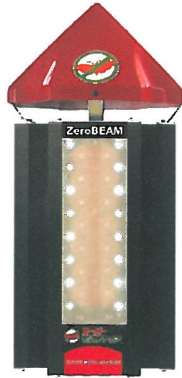

株式会社ゼロビーム 防蛾灯製品一覧

忌避による防除：効果のある害虫(チラン参照)の忌避・行動抑制による被害の防止
 製品の特長：優れた防水性とアルミ仕様で腐食に強く日亜化学工業(株)のLED使用で長寿命
 作物に応じた製品：ミックス(グリーン・アーバン)・グリーン・アーバン単色を作物によって選択可能
 設置方法：すべて市販の部材。自前で設置可能。高さがある場合は複数で作業してください
 : ハウスにジュニア・ジュニアIIを設置の場合は吊り下げて使用可能

スーパ-ミックス **スーパ-ミックスII** **EXビームジュニア I** **EXビームジュニア II**
FOR 777-

EXビーム

EXビーム
FOR 777-

EXビームジュニア

EXビームα

製品名	スーパ- EXビーム	スーパ- EXビームII	EXビーム	EXビーム FOR 777-	EXビーム α	EXビーム ジュニア II	EXビーム ジュニア
光の範囲	半径38m 約4,500㎡	半径34m 約3,600㎡	半径25m 約1,900㎡	半径25m 約1,900㎡	前方20m 約420㎡	半径16m 約800㎡	半径10m 約300㎡
価格	33万円	30万円	19万円	19万円	7万円	7万円	6万円
光の形状(上) (正面)	円形 上下120° 左右扇型	円形 上下120° 左右扇型	円形 上下120° 左右扇型	円形 上50° 下20° 左右扇型	円錐型 上下120° 円形	円形 上下120° 左右扇型	円形 上下120° 左右扇型
サイズ 単位 mm	縦横 198 高さ 470	縦横 178 高さ 400	φ136 高さ 345	φ136 高さ 345	φ225 高さ 235	φ74 高さ 460	φ74 高さ 132
重量	6.7Kg	5.5Kg	3Kg	3.2kg	2Kg	850g	550g
電源・W数	100V 190W	100V 114W	100V 48W	100V 46W	100V 12W	100V 25W	100V 8W
電気代/月	1,500円/月	900円/月	400円/月	370円/月	100円/月	200円/月	70円/月
設置場所	露地	露地	露地 広いハウス	露地 広いハウス	露地 補助灯	露地 ハウス	露地 ハウス

※隣地が稲作の場合、**FOR 777-** 仕様の **EXビーム** なら夜蛾被害と稲穂への影響を防げます

※ **ジュニア** にも **FOR 777-** 仕様があります。仕様変更によりΦ(直径)は、110になります

※ **FOR 777-** 仕様変更には **ジュニア II** 2万円 **ジュニア** 15,000円が別途必要になります